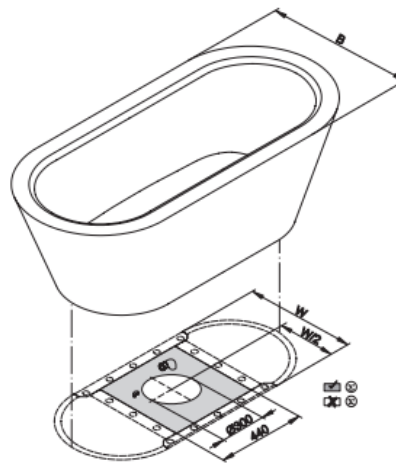

Bette Starlet Oval Silhouette

Adequate position to connect the drainage

dimension	A	B	I	K	R	U	V	W	article no.	Volume
165 x 75 x 42 cm	1650	750	1170	485	375	540	1187	548	2720 CFXXK	116 litre
175 x 80 x 42 cm	1750	800	1270	535	400	590	1287	598	2680 CFXXK	139 litre
185 x 85 x 42 cm	1850	850	1370	585	425	640	1387	648	2740 CFXXK	164 litre