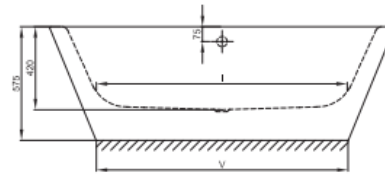

Bette Starlet Oval Silhouette

Adequate position to connect the drainage

dimension	A	B	I	K	R	U	V	W	article no.	Volume
165 x 75 x 42 cm	1650	750	1170	485	375	540	1187	548	2720 CFXXK	116 litre
175 x 80 x 42 cm	1750	800	1270	535	400	590	1287	598	2680 CFXXK	139 litre
185 x 85 x 42 cm	1850	850	1370	585	425	640	1387	648	2740 CFXXK	164 litre