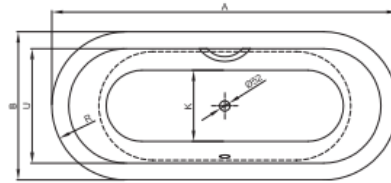

Bette Starlet Oval Silhouette

Adequate position to connect the drainage

dimension	A	B	I	K	R	U	V	W	article no.	Volume
165 x 75 x 42 cm	1650	750	1170	485	375	540	1187	548	2720 CFXXK	116 litre
175 x 80 x 42 cm	1750	800	1270	535	400	590	1287	598	2680 CFXXK	139 litre
185 x 85 x 42 cm	1850	850	1370	585	425	640	1387	648	2740 CFXXK	164 litre